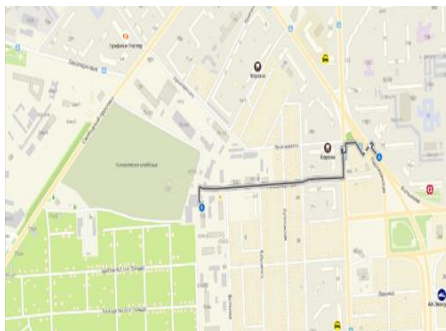

Краевое государственное казённое образовательное учреждение ДПО «Институт региональной безопасности» находится по адресу: 660100, г. Красноярск, ул. Пролетарская, 155.
Остановка транспорта: ул. Луначарского.
Автобусы 2, 12, 14, 43, 49, 11, 80, троллейбусы 5, 13, 15
т. (391) 229-74-74